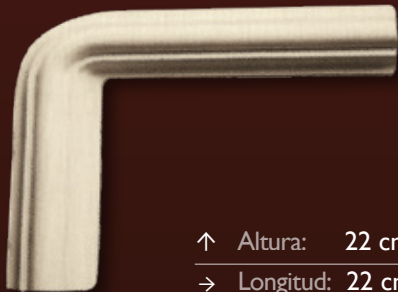

BQ0014

REF: BQI071A I

↑ Altura: 68 cm

→ Longitud: 68 cm

Grupo Las Rosas
INTERNACIONAL

BAQUETONES

REF: BQI078A1

↑ Altura: 31 cm
→ Longitud: 21 cm

REF: BQI079A1

↑ Altura: 30 cm
→ Longitud: 19 cm
↔ Anchura: 5,5 cm

REF: BQI080A1

↑ Altura: 29 cm
→ Longitud: 17 cm
↔ Anchura: 5,5 cm

REF: BQI081A1

↑ Altura: 22 cm
→ Longitud: 22 cm
↔ Anchura: 5,5 cm

REF: BQI082A1

↑ Altura: 15 cm
→ Longitud: 15 cm
↔ Anchura: 4 cm

BQ0015

Grupo Las Rosas
INTERNACIONAL

BAQUETONES

REF: BQI072A I

↑ Altura: 28 cm
→ Longitud: 73 cm

REF: BQI074A I

↑ Altura: 9,5 cm
→ Longitud: 100 cm